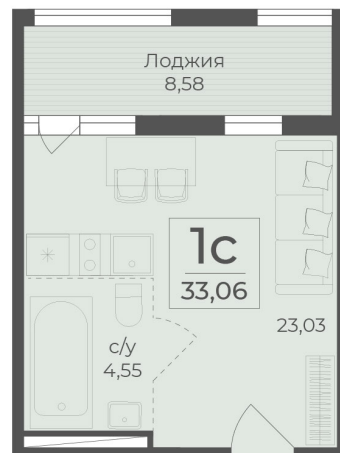

<https://rzv.ru/choice-flat/flat-6857222/>

г. Крым,  
№ квартиры: 96  
Этаж: 4  
Площадь: 33.06 кв. м.

**Стоимость м2: -**  
**Стоимость: -**

Действительно на: 20.09.2024

### Расположение на этаже