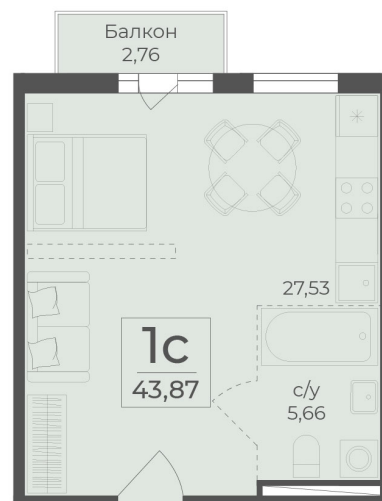

<https://rzv.ru/choice-flat/flat-6857387/>

г. Крым,  
№ квартиры: 210  
Этаж: 5  
Площадь: 43.87 кв. м.

**Стоимость м2: -**  
**Стоимость: -**

Действительно на: 20.09.2024

### Расположение на этаже