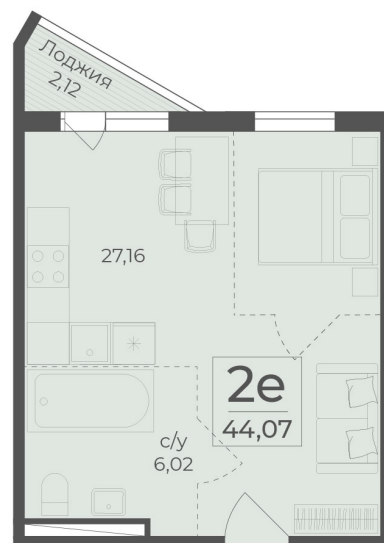

<https://rzv.ru/choice-flat/flat-6857388/>

г. Крым,
№ квартиры: 200
Этаж: 3
Площадь: 44.07 кв. м.

Стоимость м2: -
Стоимость: -

Действительно на: 20.09.2024

Расположение на этаже

Расположение на генплане

Жилой комплекс Botanica
Республика Крым,
г. Ялта, пгт. Массандра

СЕКЦИЯ 3

3-5 ЭТАЖИ

* ул. Винодела Егорова *

 BOTANICA
Ялта

* ул. Умельца *

* м. Волонтерский *