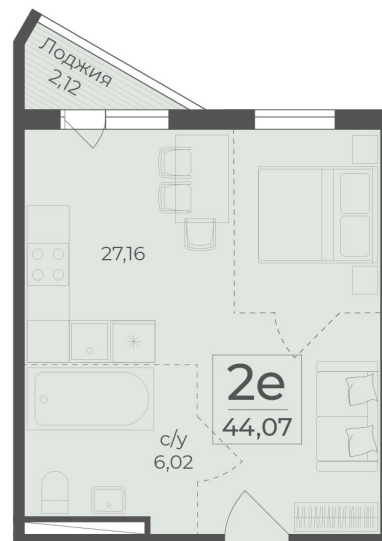

<https://rzv.ru/choice-flat/flat-6857389/>

г. Крым,
№ квартиры: 218
Этаж: 5
Площадь: 44.07 кв. м.

Стоимость м2: -
Стоимость: -

Действительно на: 20.09.2024

Расположение на этаже

Расположение на генплане

Жилой комплекс Botanica
Республика Крым,
г. Ялта, пгт. Массандра