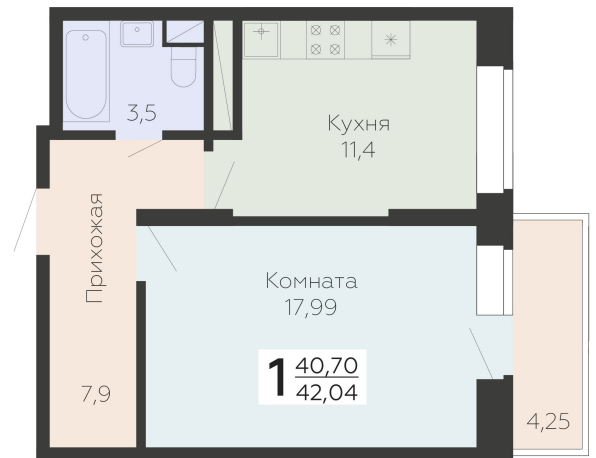

<https://rzv.ru/choice-flat/flat-6858907/>

г. Подольск, Московская обл. г. Подольск, ул.
Садовая, 3/1

№ квартиры: 169

Этаж: 4

Площадь: 42.04 кв. м.

Стоимость м2: 160 110

Стоимость: 6 731 024

Действительно на: 31.10.2024

Расположение на этаже

Расположение на генплане