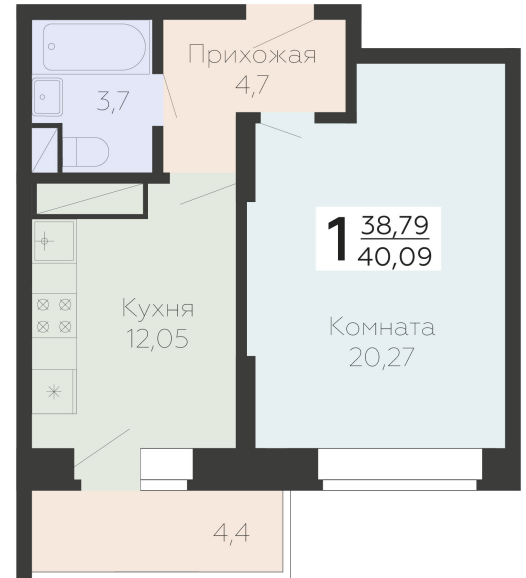

<https://rzv.ru/choice-flat/flat-6859366/>

г. Подольск, Московская обл. г. Подольск, ул.
Садовая, 3/1

№ квартиры: 368

Этаж: 9

Площадь: 40.09 кв. м.

Стоимость м2: 209 653

Стоимость: 8 405 000

Действительно на: 31.10.2024

Расположение на этаже

Расположение на генплане