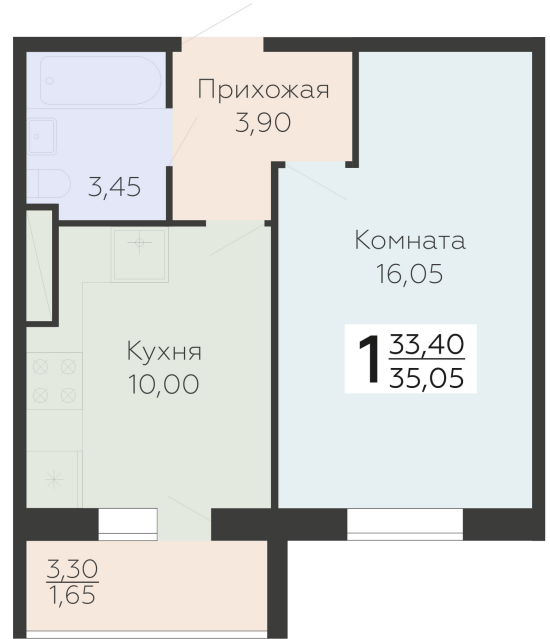

<https://rzv.ru/choice-flat/flat-6861117/>

г. Всеволожск, г. Всеволожск, Южный жилой район, квартал 6  
№ квартиры: 6  
Этаж: 2  
Площадь: 35.05 кв. м.

**Стоимость м2: 124 360**  
**Стоимость: 4 358 818**

Действительно на: 23.11.2024

**Расположение на этаже**

**Расположение на генплане**