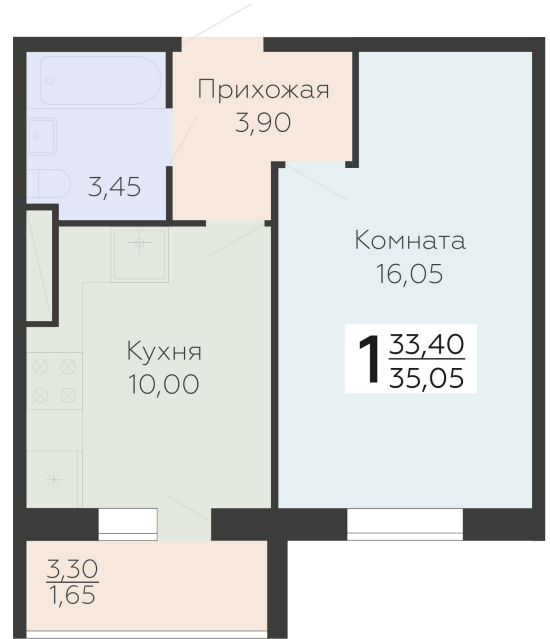

<https://rzv.ru/choice-flat/flat-6861118/>

г. Всеволожск, г. Всеволожск, Южный жилой район, квартал 6
 № квартиры: 18
 Этаж: 4
 Площадь: 35.05 кв. м.

Стоимость м2: 129 360
Стоимость: 4 534 068

Действительно на: 23.11.2024

Расположение на этаже

Расположение на генплане