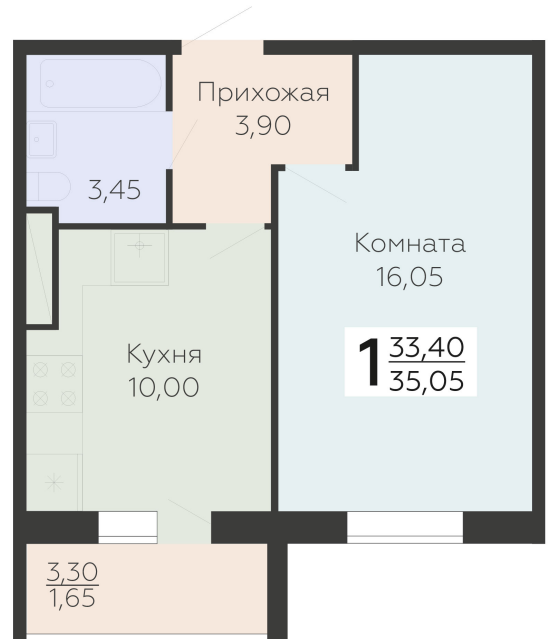

<https://rzv.ru/choice-flat/flat-6861119/>

г. Всеволожск, г. Всеволожск, Южный жилой район, квартал 6
№ квартиры: 42
Этаж: 8
Площадь: 35.05 кв. м.

Стоимость м2: 129 360
Стоимость: 4 534 068

Действительно на: 23.11.2024