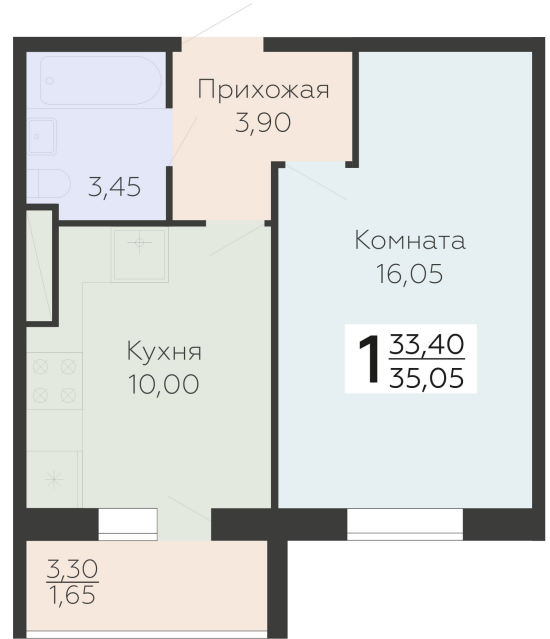

<https://rzv.ru/choice-flat/flat-6861120/>

г. Всеволожск, г. Всеволожск, Южный жилой район, квартал 6
№ квартиры: 54
Этаж: 10
Площадь: 35.05 кв. м.

Стоимость м2: 129 360
Стоимость: 4 534 068

Действительно на: 23.11.2024