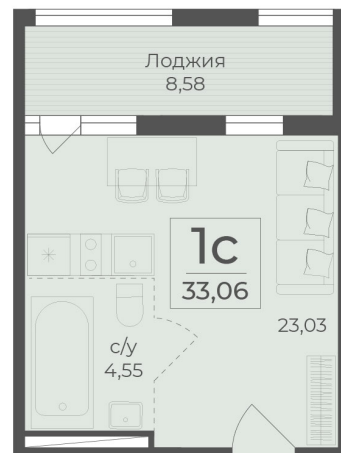

<https://rzv.ru/choice-flat/flat-6861158/>

г. Крым, г. Ялта, в районе шоссе Южнобережное, между троллейбусными остановками «пл. Дружба и

Винзавод»;

№ квартиры: 76

Этаж: 2

Площадь: 33,06 кв. м.

Стоимость: -

Действительно на: 22.12.2024

## Расположение на этаже

## Расположение на генплане