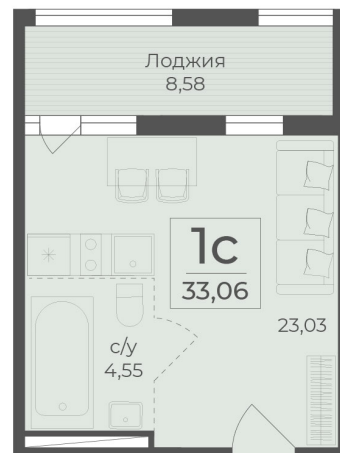

<https://rzv.ru/choice-flat/flat-6861159/>

г. Крым, г. Ялта, в районе шоссе Южнобережное, между троллейбусными остановками «пл. Дружба и

Винзавод»;

№ квартиры: 86

Этаж: 3

Площадь: 33,06 кв. м.

Стоимость: -

Действительно на: 22.12.2024

Расположение на этаже

Расположение на генплане