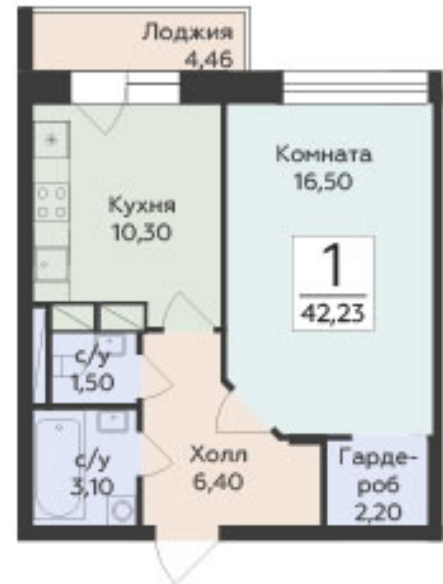

<https://rzv.ru/choice-flat/flat-6861453/>

г. Родники, Московская обл., Раменский р-он,  
гп. Родники, ул. Трудовая  
№ квартиры: 39  
Этаж: 9  
Площадь: 42.23 кв. м.

**Стоимость м2: 145 600**  
**Стоимость: 6 148 688**

### Расположение на этаже