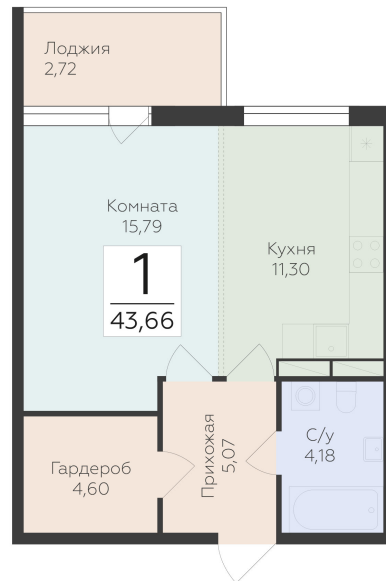

<https://rzv.ru/choice-flat/flat-6861743/>

г. дер. Лупполово, Юкковское поселение,
Всеволожский район

№ квартиры: 79

Этаж: 7

Площадь: 43.66 кв. м.

Стоимость м2: 157 990

Стоимость: 6 897 843