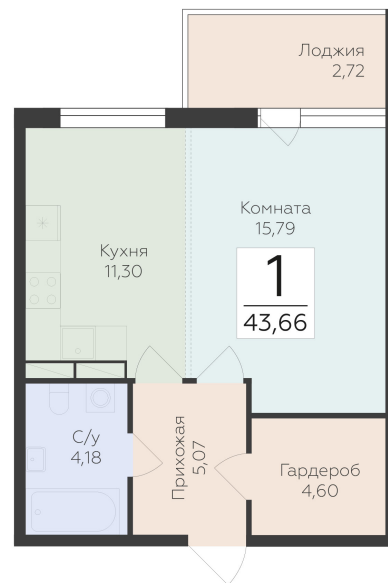

<https://rzv.ru/choice-flat/flat-6861744/>

г. дер. Лупполово, Юкковское поселение,
Всеволожский район

№ квартиры: 83

Этаж: 8

Площадь: 43.66 кв. м.

Стоимость м2: 157 990

Стоимость: 6 897 843