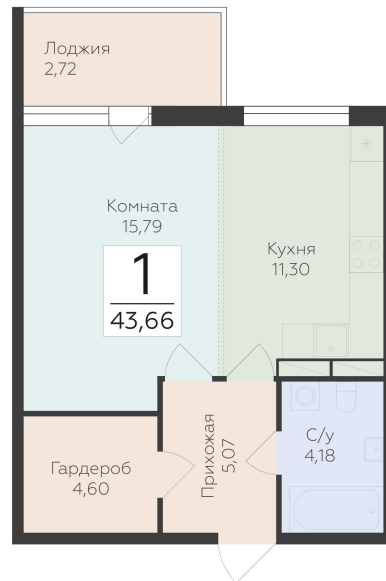

<https://rzv.ru/choice-flat/flat-6861745/>

г. дер. Лупполово, Юкковское поселение,
Всеволожский район

№ квартиры: 84

Этаж: 8

Площадь: 43.66 кв. м.

Стоимость м2: 157 990

Стоимость: 6 897 843