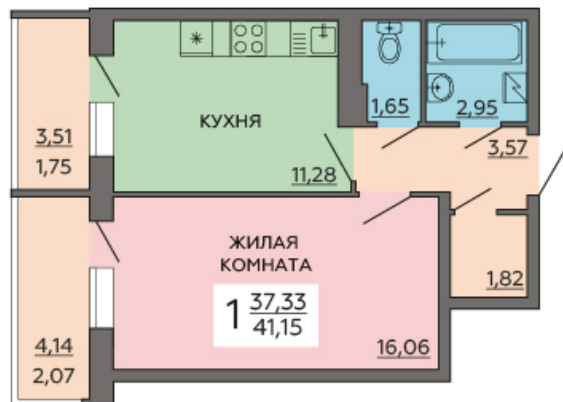

<https://rzv.ru/choice-flat/flat-6863091/>

г. Воронеж, г. Воронеж, ул. Ворошилова, 63/2

№ квартиры: 167

Этаж: 18

Площадь: 41.15 кв. м.

**Стоимость м2: 139 200**

**Стоимость: 5 728 080**

Действительно на: 22.11.2024

### Расположение на этаже

### Расположение на генплане