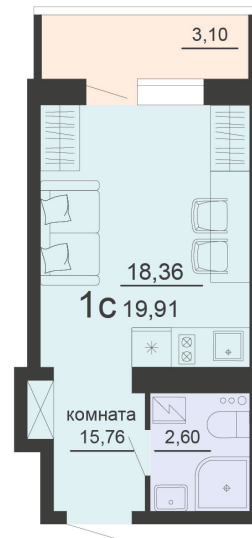

<https://rzv.ru/choice-flat/flat-6863721/>

г. Воронеж, г. Воронеж, ул. Богдана
Хмельницкого, 45а
№ квартиры: 858
Этаж: 16
Площадь: 19.91 кв. м.

Стоимость м2: 128 100

Стоимость: 2 550 471

Действительно на: 22.11.2024

Расположение на этаже

Расположение на генплане