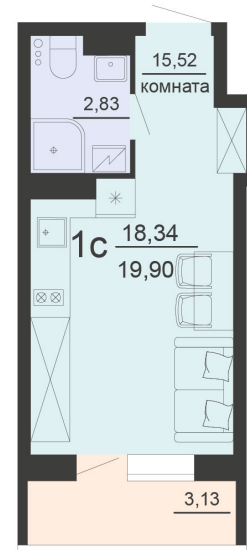

<https://rzv.ru/choice-flat/flat-6863722/>

г. Воронеж, г. Воронеж, ул. Богдана
Хмельницкого, 45а
№ квартиры: 849
Этаж: 15
Площадь: 19.9 кв. м.

Стоимость м2: 128 100

Стоимость: 2 549 190

Действительно на: 22.11.2024

Расположение на этаже

Расположение на генплане