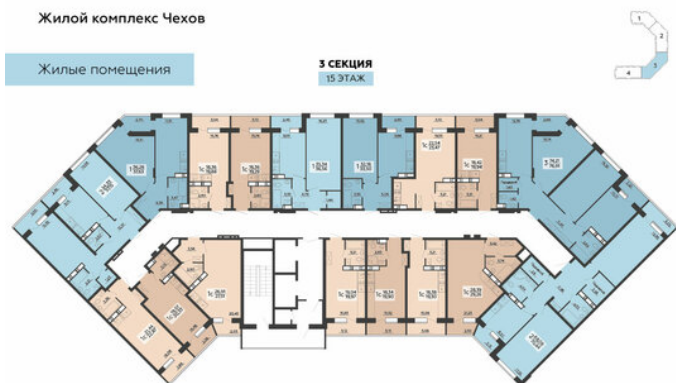

<https://rzv.ru/choice-flat/flat-6863723/>

г. Воронеж, г. Воронеж, ул. Богдана
Хмельницкого, 45а
№ квартиры: 833
Этаж: 15
Площадь: 22.87 кв. м.

Стоимость м2: 123 740

Стоимость: 2 829 934

Действительно на: 22.11.2024

Расположение на этаже

Расположение на генплане