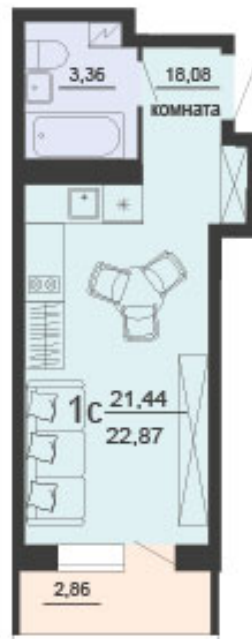

<https://rzv.ru/choice-flat/flat-6863723/>

г. Воронеж, г. Воронеж, ул. Богдана
Хмельницкого, 45а
№ квартиры: 833
Этаж: 15
Площадь: 22.87 кв. м.

Стоимость м2: 123 740

Стоимость: 2 829 934

Действительно на: 22.11.2024

Расположение на этаже

Расположение на генплане