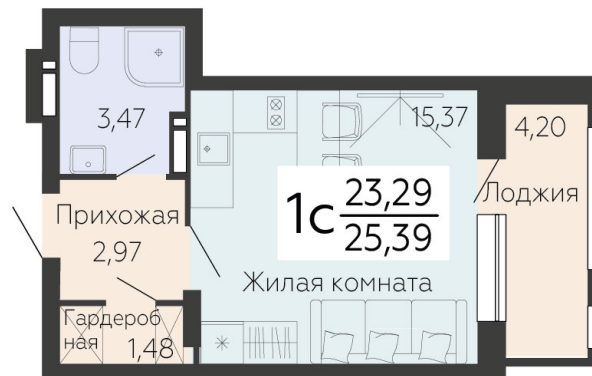

<https://rzv.ru/choice-flat/flat-6864318/>

г. Воронеж, г.Воронеж, Ленинский проспект,
108а

№ квартиры: 226

Этаж: 14

Площадь: 25.39 кв. м.

Стоимость м2: 165 000

Стоимость: 4 189 350

Действительно на: 22.12.2024

Расположение на этаже

Расположение на генплане