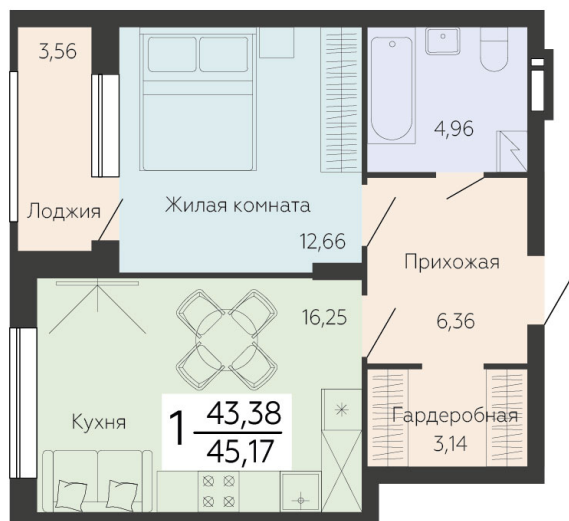

<https://rzv.ru/choice-flat/flat-6864324/>

г. Воронеж, г.Воронеж, Ленинский проспект,
108а

№ квартиры: 5

Этаж: 2

Площадь: 45.17 кв. м.

Стоимость м2: 136 200

Стоимость: 6 152 154

Действительно на: 24.11.2024

Расположение на этаже

Расположение на генплане