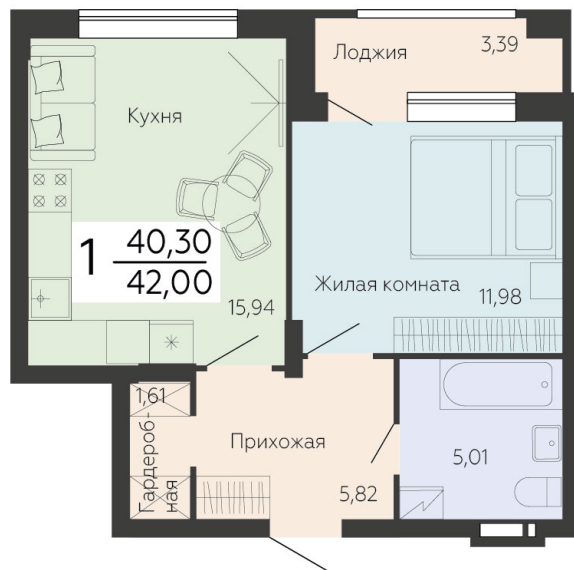

<https://rzv.ru/choice-flat/flat-6864325/>

г. Воронеж, г.Воронеж, Ленинский проспект,
108а

№ квартиры: 7

Этаж: 2

Площадь: 42 кв. м.

Стоимость м2: 137 600

Стоимость: 5 779 200

Действительно на: 22.11.2024

Расположение на этаже

Расположение на генплане