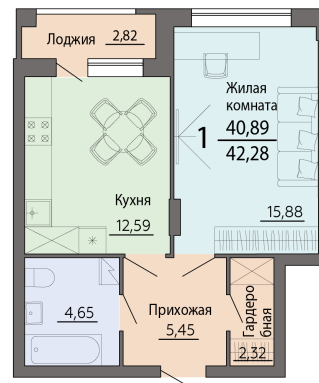

<https://rzv.ru/choice-flat/flat-6864326/>

г. Воронеж, г.Воронеж, Ленинский проспект,
108а

№ квартиры: 101

Этаж: 2

Площадь: 42.28 кв. м.

Стоимость м2: 137 100

Стоимость: 5 796 588

Действительно на: 24.11.2024

Расположение на этаже

Расположение на генплане