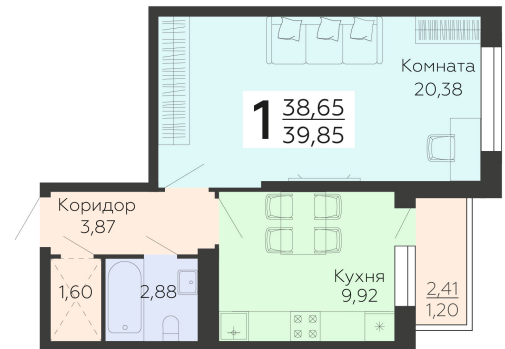

ЖИЛОЙ КОМПЛЕКС

НИКИТИНСКИЕ САДЫ

Подъезд 1

1-комнатная
квартира

<https://rzv.ru/choice-flat/flat-6864437/>

г. Воронеж, г. Воронеж, ул. Покровская, 19

№ квартиры: 197

Этаж: 15

Площадь: 39.85 кв. м.

Стоимость м2: 108 500

Стоимость: 4 323 725

Действительно на: 22.01.2025