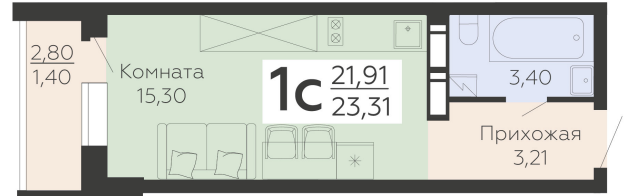

ЖИЛОЙ КОМПЛЕКС

НИКИТИНСКИЕ САДЫ

Подъезд 4

1-комнатная
(студия)

<https://rzv.ru/choice-flat/flat-6864716/>

г. Воронеж, г. Воронеж, ул. Покровская, 19

№ квартиры: 892

Этаж: 5

Площадь: 23.31 кв. м.

Стоимость м2: 119 200

Стоимость: 2 778 552

Действительно на: 22.12.2024