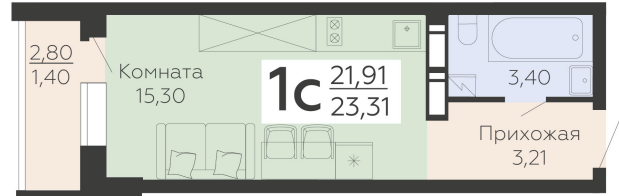

ЖИЛОЙ КОМПЛЕКС

НИКИТИНСКИЕ САДЫ

Подъезд 4

1-комнатная
(студия)

<https://rzv.ru/choice-flat/flat-6864717/>

г. Воронеж, г. Воронеж, ул. Покровская, 19

№ квартиры: 907

Этаж: 6

Площадь: 23.31 кв. м.

Стоимость м2: 119 200

Стоимость: 2 778 552

Действительно на: 22.12.2024