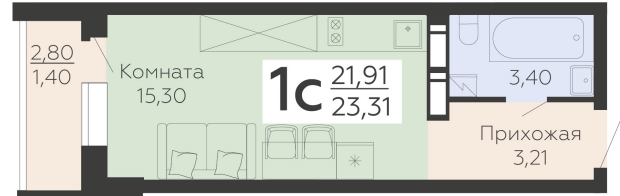

ЖИЛОЙ КОМПЛЕКС

НИКИТИНСКИЕ САДЫ

Подъезд 4

1-комнатная
(студия)

<https://rzv.ru/choice-flat/flat-6864718/>

г. Воронеж, г. Воронеж, ул. Покровская, 19

№ квартиры: 997

Этаж: 12

Площадь: 23.31 кв. м.

Стоимость м2: 119 200

Стоимость: 2 778 552

Действительно на: 22.12.2024