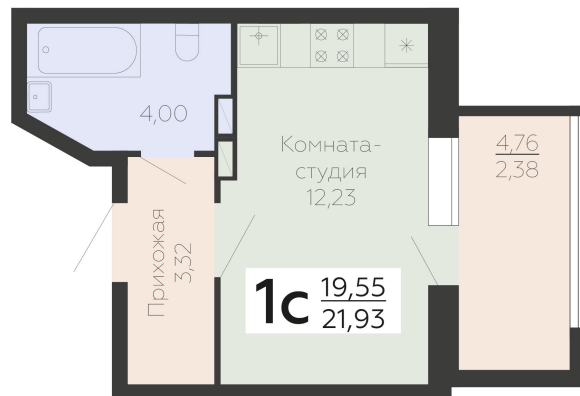

<https://rzv.ru/choice-flat/flat-6864789/>

г. Воронеж, г. Воронеж, ул. Березовая роща, 1с

№ квартиры: 8

Этаж: 2

Площадь: 21.93 кв. м.

Стоимость м2: 175 000

Стоимость: 3 837 750

Действительно на: 22.12.2024

Расположение на этаже

Расположение на генплане