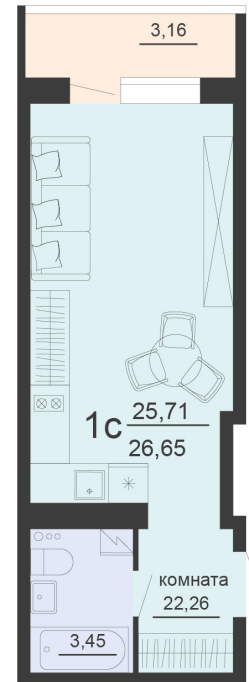

<https://rzv.ru/choice-flat/flat-6866133/>

г. Воронеж, г. Воронеж, ул. Богдана  
Хмельницкого, 45а  
№ квартиры: 1 143  
Этаж: 16  
Площадь: 26.65 кв. м.

**Стоимость м2: 118 100**

**Стоимость: 3 147 365**

### Расположение на этаже

Жилой комплекс Чехов

Жилые помещения

4 СЕКЦИЯ  
11-20 ЭТАЖ

### Расположение на генплане