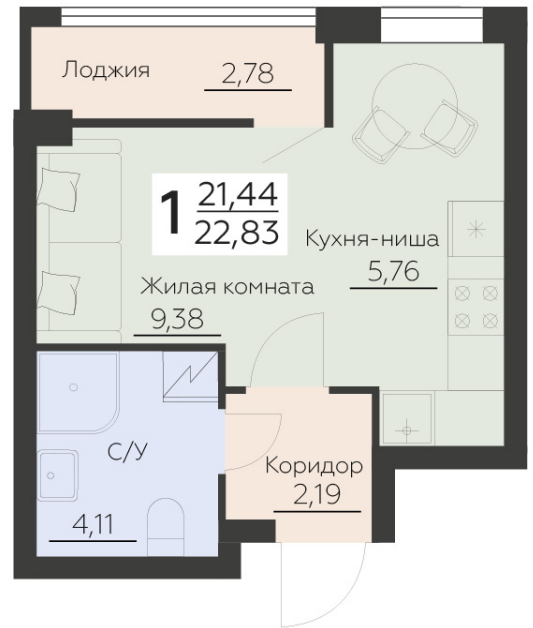

<https://rzv.ru/choice-flat/flat-6866304/>

г. Воронеж, Воронеж, Ленинградская 29Б

№ квартиры: 384

Этаж: 12

Площадь: 22.83 кв. м.

**Стоимость м2: 160 000**

**Стоимость: 3 652 800**

Действительно на: 22.01.2025

### Расположение на этаже

### Расположение на генплане