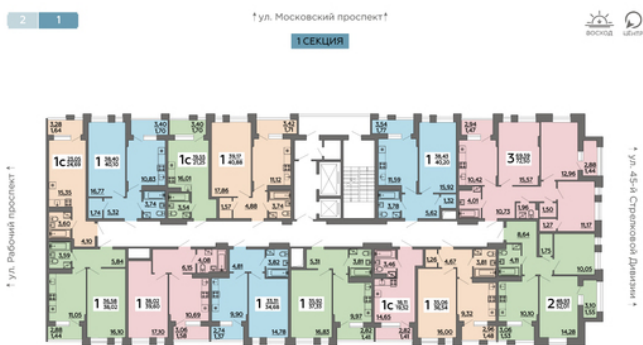

<https://rzv.ru/choice-flat/flat-6866382/>

г. Воронеж, г. Воронеж, Московский пр-т, 42/1

№ квартиры: 219

Этаж: 18

Площадь: 40.1 кв. м.

Стоимость м2: 141 480

Стоимость: 5 673 348

Действительно на: 22.12.2024

Расположение на этаже

Расположение на генплане