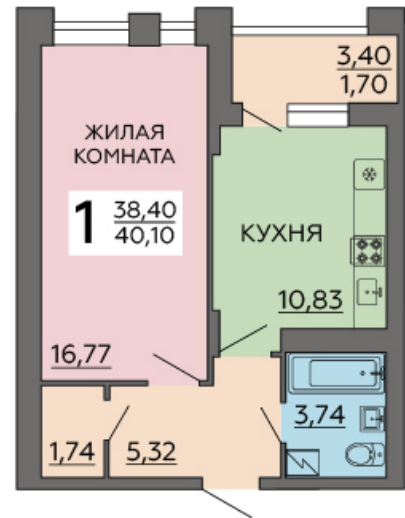

<https://rzv.ru/choice-flat/flat-6866382/>

г. Воронеж, г. Воронеж, Московский пр-т, 42/1

№ квартиры: 219

Этаж: 18

Площадь: 40.1 кв. м.

Стоимость м2: 141 480

Стоимость: 5 673 348

Действительно на: 22.12.2024

Расположение на этаже

Расположение на генплане