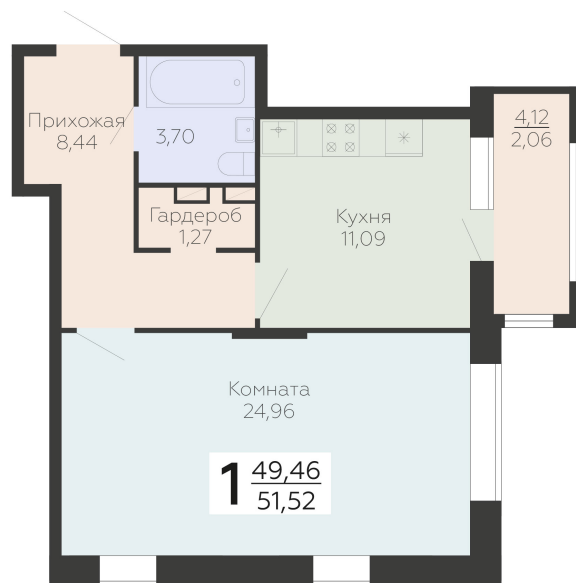

<https://rzv.ru/choice-flat/flat-6866560/>

г. Воронеж, г. Воронеж, ул. Березовая роща, 1с

№ квартиры: 213

Этаж: 12

Площадь: 51.52 кв. м.

Стоимость м2: 165 000

Стоимость: 8 500 800

Действительно на: 22.12.2024

Расположение на этаже

Расположение на генплане