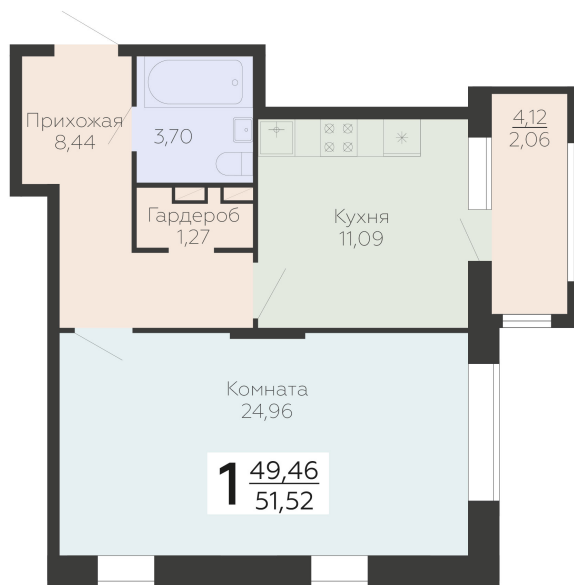

<https://rzv.ru/choice-flat/flat-6866561/>

г. Воронеж, г. Воронеж, ул. Березовая роща, 1с

№ квартиры: 222

Этаж: 13

Площадь: 51.52 кв. м.

**Стоимость м2: 165 000**

**Стоимость: 8 500 800**

Действительно на: 22.12.2024

### Расположение на этаже

### Расположение на генплане