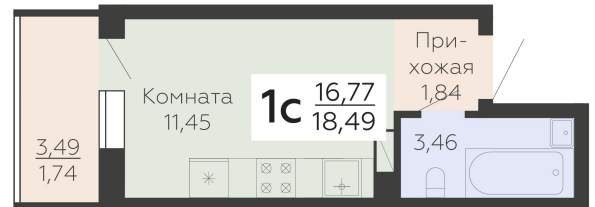

<https://rzv.ru/choice-flat/flat-6866608/>

г. Воронеж, г. Воронеж, ул. Ленинградская, 118а

№ квартиры: 158

Этаж: 17

Площадь: 18.49 кв. м.

**Стоимость м2: 160 000**

**Стоимость: 2 958 400**

Действительно на: 22.12.2024

### Расположение на этаже