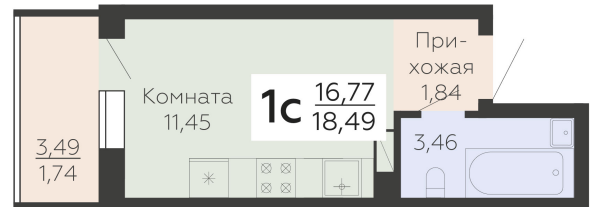

<https://rzv.ru/choice-flat/flat-6866609/>

г. Воронеж, г. Воронеж, ул. Ленинградская, 118а

№ квартиры: 168

Этаж: 18

Площадь: 18.49 кв. м.

**Стоимость м2: 160 000**

**Стоимость: 2 958 400**

Действительно на: 22.12.2024

### Расположение на этаже