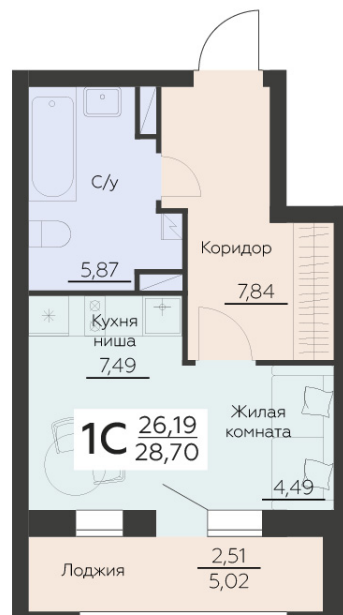

<https://rzv.ru/choice-flat/flat-6866772/>

г. Воронеж, Воронеж, Ленинградская 29Б

№ квартиры: 270

Этаж: 10

Площадь: 28.7 кв. м.

Стоимость м2: 158 775

Стоимость: 4 556 843

Действительно на: 22.12.2024

Расположение на этаже

Расположение на генплане