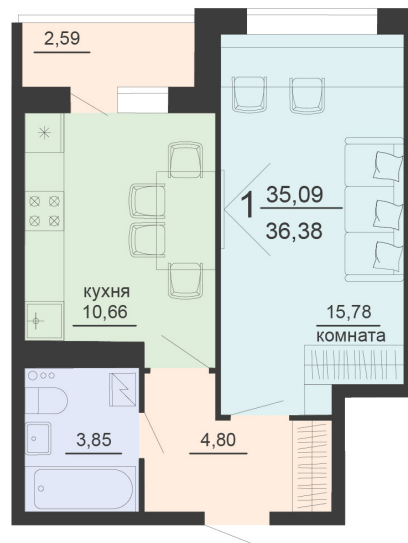

<https://rzv.ru/choice-flat/flat-6866804/>

г. Воронеж, г. Воронеж, ул. Богдана
Хмельницкого, 45а
№ квартиры: 326
Этаж: 7
Площадь: 36.38 кв. м.

Стоимость м2: 114 100

Стоимость: 4 150 958

Действительно на: 22.12.2024

Расположение на этаже

Жилой комплекс Чехов

Жилые помещения

2 СЕКЦИЯ
2-20 ЭТАЖ

Расположение на генплане