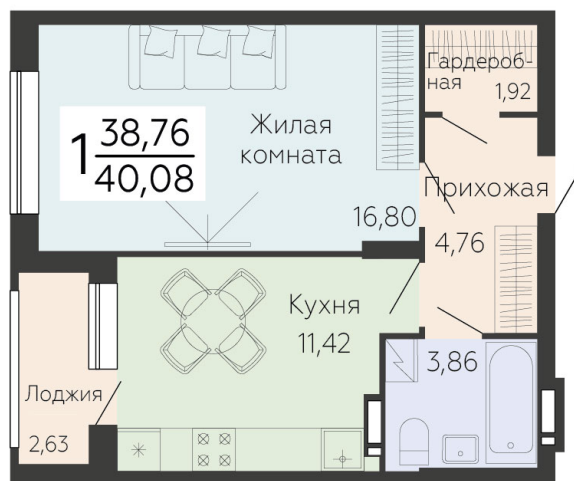

<https://rzv.ru/choice-flat/flat-6866851/>

г. Воронеж, г.Воронеж, Ленинский проспект,  
108а

№ квартиры: 219

Этаж: 13

Площадь: 40.08 кв. м.

**Стоимость м2: 142 373**

**Стоимость: 5 706 290**

Действительно на: 22.12.2024

### Расположение на этаже

### Расположение на генплане