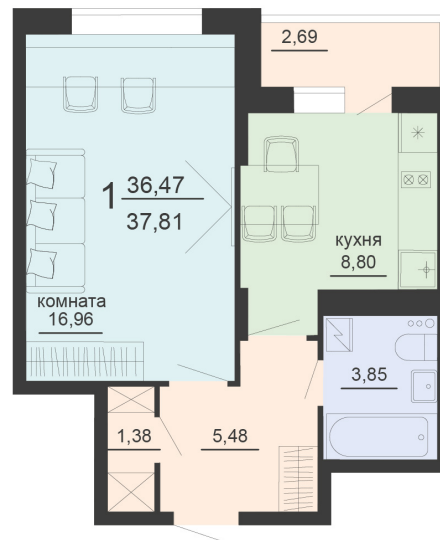

<https://rzv.ru/choice-flat/flat-6866859/>

г. Воронеж, г. Воронеж, ул. Богдана
Хмельницкого, 45а
№ квартиры: 325
Этаж: 7
Площадь: 37.81 кв. м.

Стоимость м2: 113 850

Стоимость: 4 304 669

Действительно на: 22.12.2024

Расположение на этаже

Жилой комплекс Чехов

Жилые помещения

2 СЕКЦИЯ
2-20 ЭТАЖ

Расположение на генплане