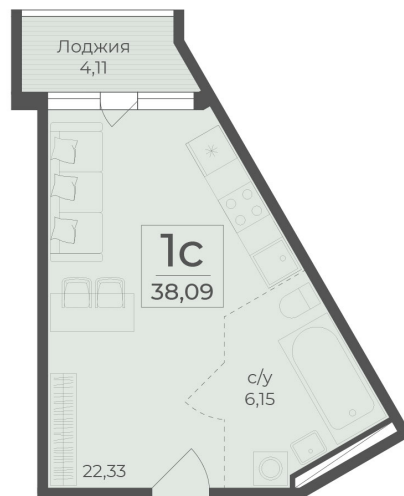

<https://rzv.ru/choice-flat/flat-6867093/>

г. Крым, г. Ялта, в районе шоссе Южнобережное, между троллейбусными остановками «пл. Дружба и Винзавод»

№ квартиры: 435

Этаж: 5

Площадь: 78,09 кв.м

Стоимость: 9 346 905

Действительно на: 22.12.2024

Расположение на этаже

Расположение на генплане

Жилой комплекс Botanica
Республика Крым,
г. Ялта, пгт. Массандра

СЕКЦИЯ 6

4-7 этажи

* ул. Винодела Егорова *

Квартиры