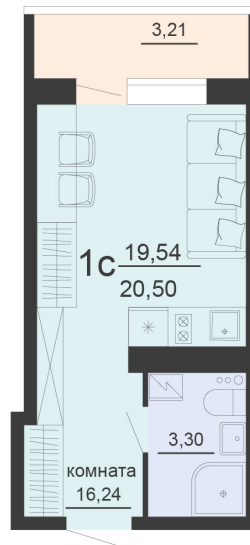

<https://rzv.ru/choice-flat/flat-6867121/>

г. Воронеж, г. Воронеж, ул. Богдана
Хмельницкого, 45а
№ квартиры: 1 066
Этаж: 10
Площадь: 20.5 кв. м.

Стоимость м2: 122 750

Стоимость: 2 516 375

Действительно на: 22.12.2024

Расположение на этаже

Жилой комплекс Чехов

Жилые помещения

4 СЕКЦИЯ
2-10 ЭТАЖ

Расположение на генплане