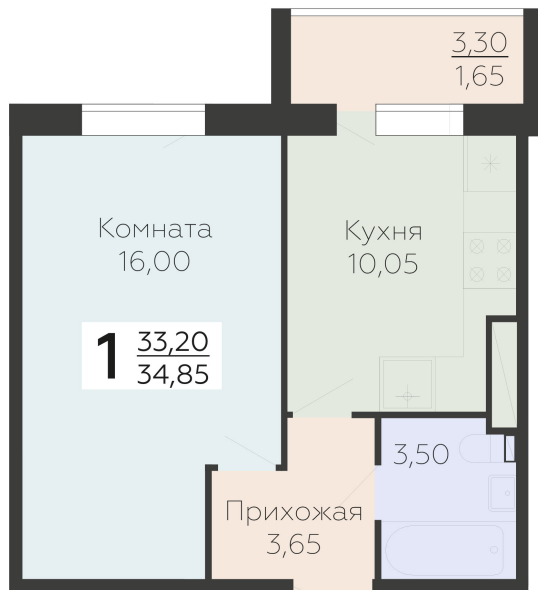

<https://rzv.ru/choice-flat/flat-6867609/>

г. Всеволожск, г. Всеволожск, Южный жилой район, квартал 6

№ квартиры: 14

Этаж: 4

Площадь: 34.85 кв. м.

Стоимость м2: 123 930

Стоимость: 4 318 961

Действительно на: 05.02.2025