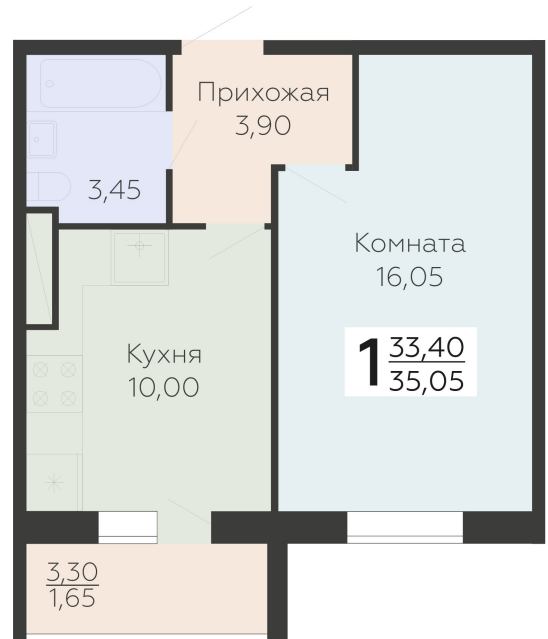

<https://rzv.ru/choice-flat/flat-6867709/>

г. Всеволожск, г. Всеволожск, Южный жилой район, квартал 6
№ квартиры: 6
Этаж: 2
Площадь: 35.05 кв. м.

Стоимость м2: 124 360
Стоимость: 4 358 818

Действительно на: 15.01.2025

Расположение на этаже

Расположение на генплане