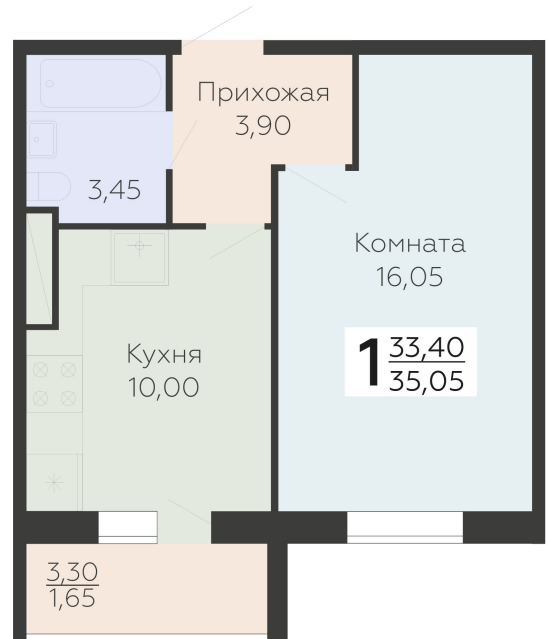

<https://rzv.ru/choice-flat/flat-6867710/>

г. Всеволожск, г. Всеволожск, Южный жилой район, квартал 6
№ квартиры: 18
Этаж: 4
Площадь: 35.05 кв. м.

Стоимость м2: 129 360
Стоимость: 4 534 068

Действительно на: 15.01.2025