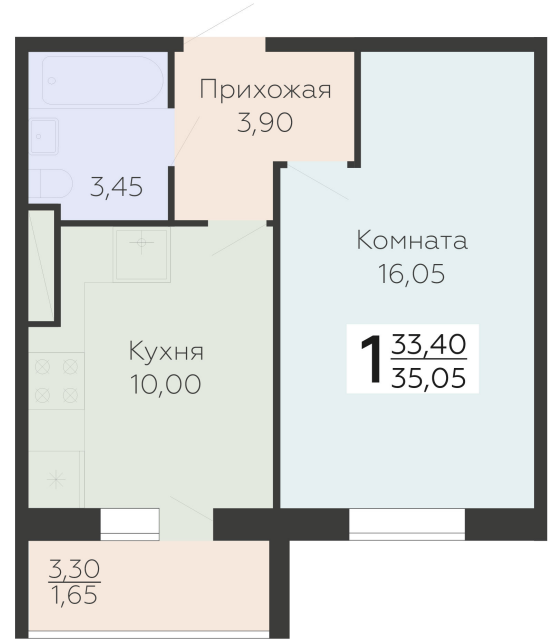

<https://rzv.ru/choice-flat/flat-6867711/>

г. Всеволожск, г. Всеволожск, Южный жилой район, квартал 6
№ квартиры: 42
Этаж: 8
Площадь: 35.05 кв. м.

Стоимость м2: 129 360
Стоимость: 4 534 068

Действительно на: 15.01.2025

Расположение на этаже

Расположение на генплане