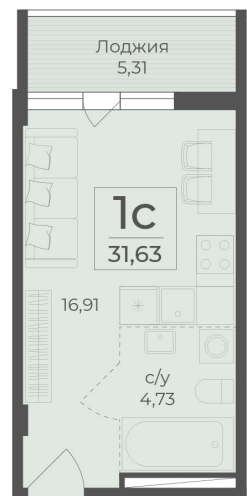

<https://rzv.ru/choice-flat/flat-6867831/>

г. Крым, г. Ялта, в районе шоссе Южнобережное, между троллейбусными остановками «пл. Дружба и Винзавод»
№ квартиры: 457
Этаж: 7

Площадь: 71,67 кв. м
Стоимость: 8 793 140

Действительно на: 22.01.2025

Расположение на этаже

Расположение на генплане

Жилой комплекс Botanica
Республика Крым,
г. Ялта, пгт. Массандра

СЕКЦИЯ 6

4-7 этажи

* ул. Винодела Егорова *

Квартиры