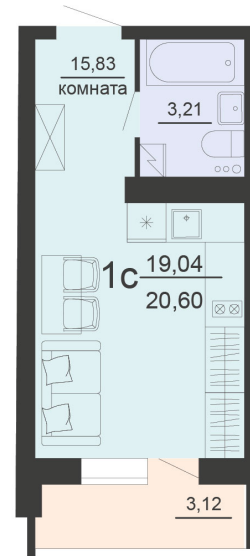

<https://rzv.ru/choice-flat/flat-6867852/>

г. Воронеж, г. Воронеж, ул. Богдана  
Хмельницкого, 45а  
№ квартиры: 730  
Этаж: 9  
Площадь: 20.6 кв. м.

**Стоимость м2: 125 300**

**Стоимость: 2 581 180**

Действительно на: 22.01.2025

### Расположение на этаже

### Расположение на генплане