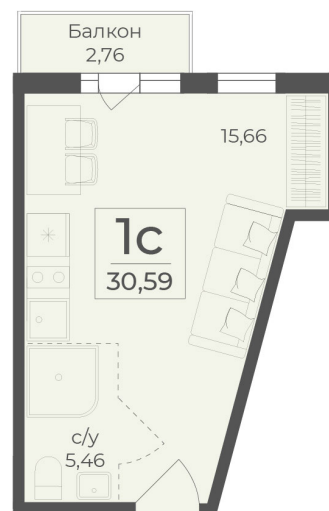

<https://rzv.ru/choice-flat/flat-6867889/>

г. Крым, г. Ялта, в районе шоссе Южнобережное, между остановками «пл. Дружба и Винзавод»  
№ квартиры: 381  
Этаж: 5

Площадь: 70,59 кв. м  
**Стоимость: 8 066 583**

### Расположение на этаже