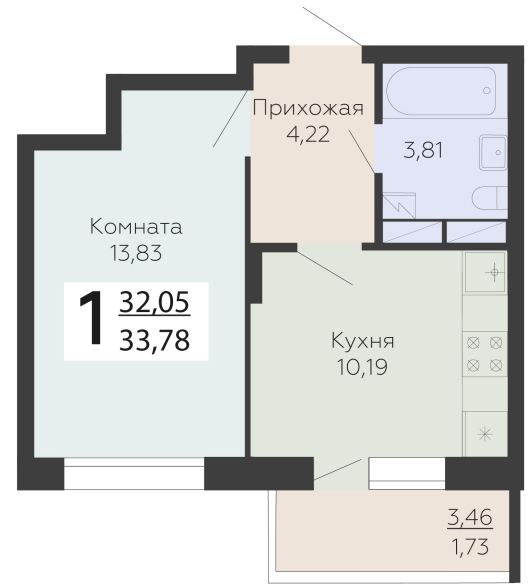

ЖИЛОЙ КОМПЛЕКС

НИКИТИНСКИЕ САДЫ

Подъезд 4

1-комнатная
квартира

<https://rzv.ru/choice-flat/flat-6867897/>

г. Воронеж, г. Воронеж, ул. Покровская, 19

№ квартиры: 1 021

Этаж: 14

Площадь: 33.78 кв. м.

Стоимость м2: 112 470

Стоимость: 3 799 237

Действительно на: 22.01.2025

Расположение на этаже

Расположение на генплане

развитие

RZV.RU